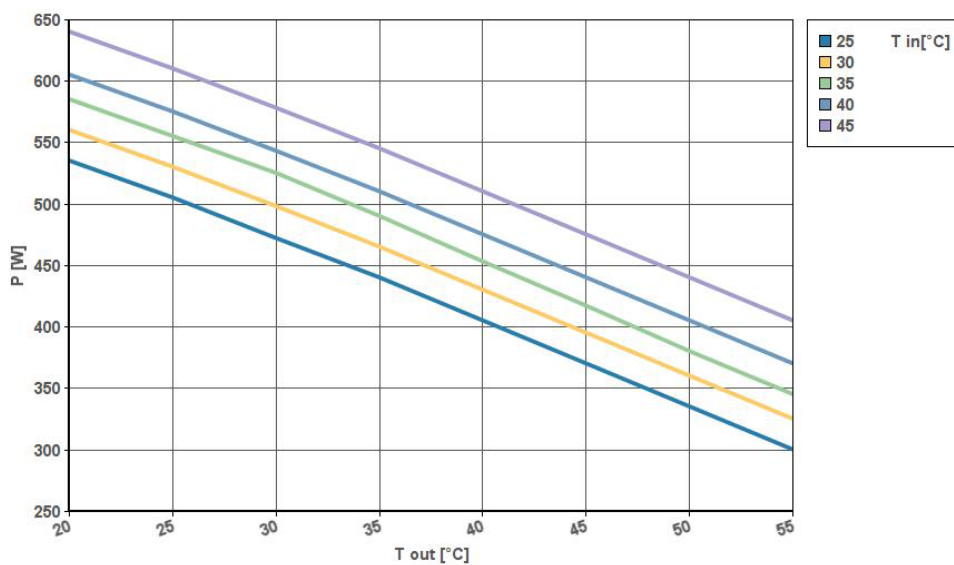

Compact Protherm

Indoor / Outdoor

CNx04

CNx04 230-1-50Hz

CNx04 230-1-60Hz

CNx04 115-1-60Hz

CNx04 400/460-2-50Hz

CNx04 400/460-2-60Hz