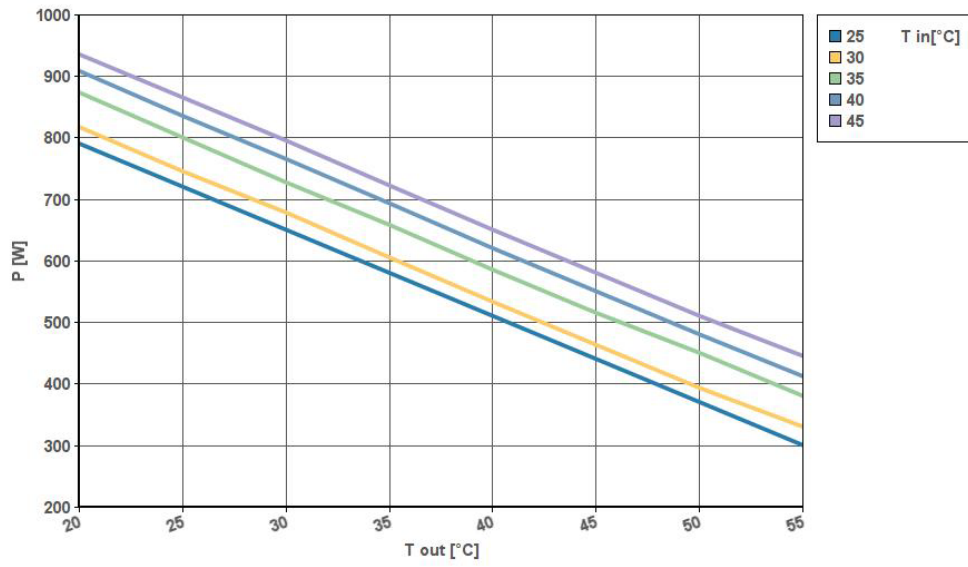

CNx07 230-1-50Hz