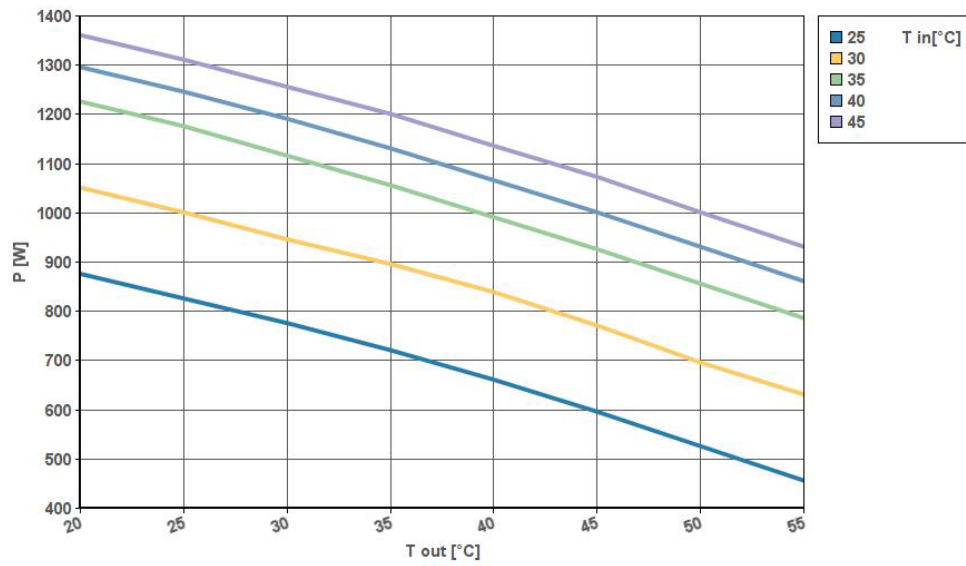

CNx07 230-1-50Hz

CNx07 230-1-60Hz

CNx07 115-1-60Hz

CNx07 400/460-2-50Hz

CNx07 400/460-2-60Hz

CNx10 230-1-50Hz

CNx10 230-1-60Hz

CNx10 115-1-60Hz