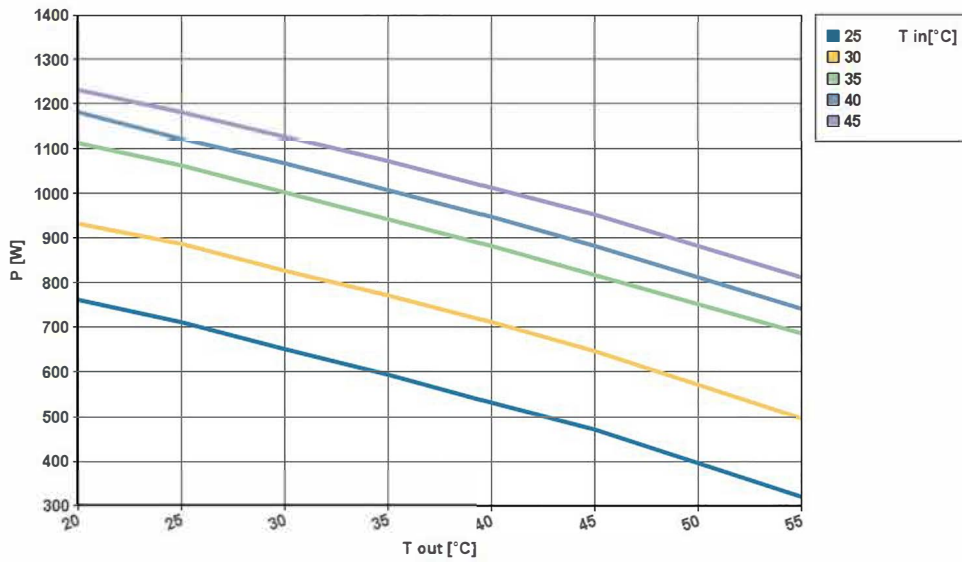

CNx10 400/460-2-50Hz