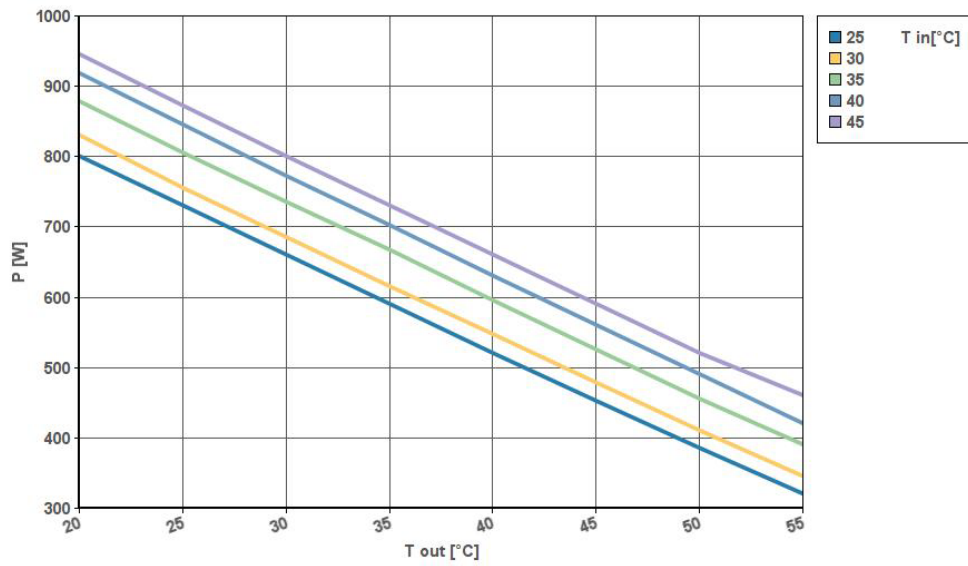

CNx07 230-1-60Hz