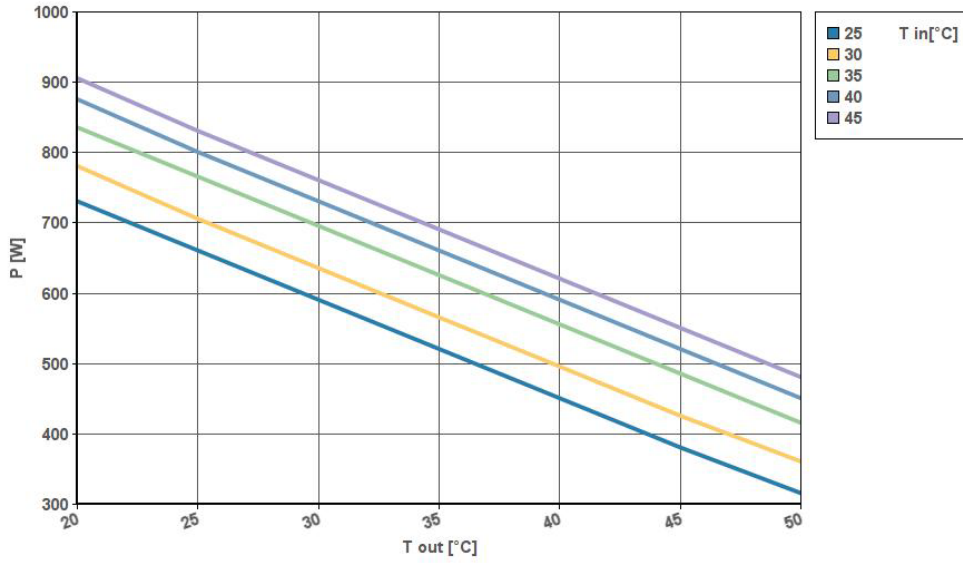

CNx07 230-1-50Hz

CNx07 230-1-60Hz

CNx07 115-1-60Hz

CNx07 400/460-2-50Hz

CNx07 400/460-2-60Hz

CNx10 230-1-50Hz

CNx10 230-1-60Hz

CNx10 115-1-60Hz