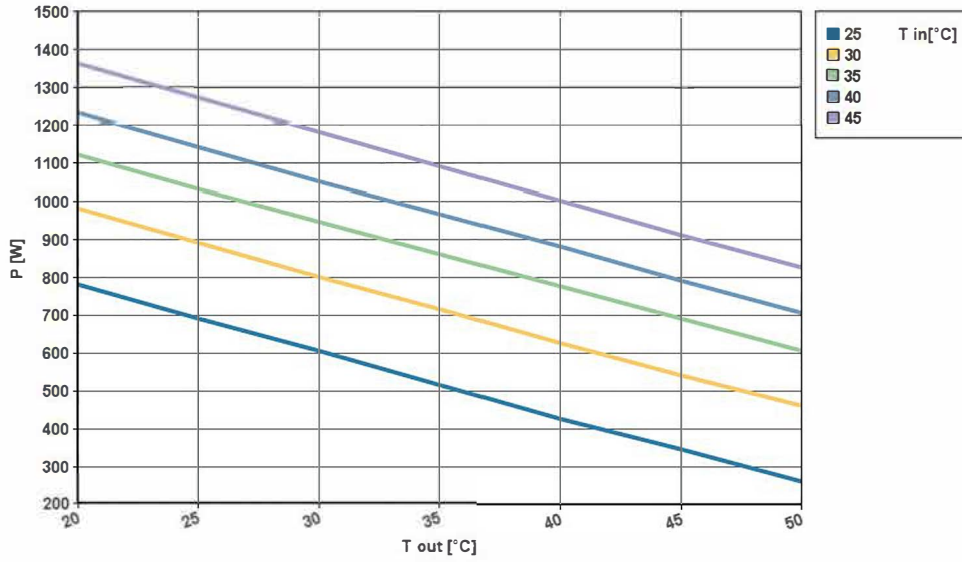

CNx07 230-1-50Hz

CNx07 230-1-60Hz

CNx07 115-1-60Hz

CNx07 400/460-2-50Hz

CNx07 400/460-2-60Hz

CNx10 230-1-50Hz

CNx10 230-1-60Hz

CNx10 115-1-60Hz