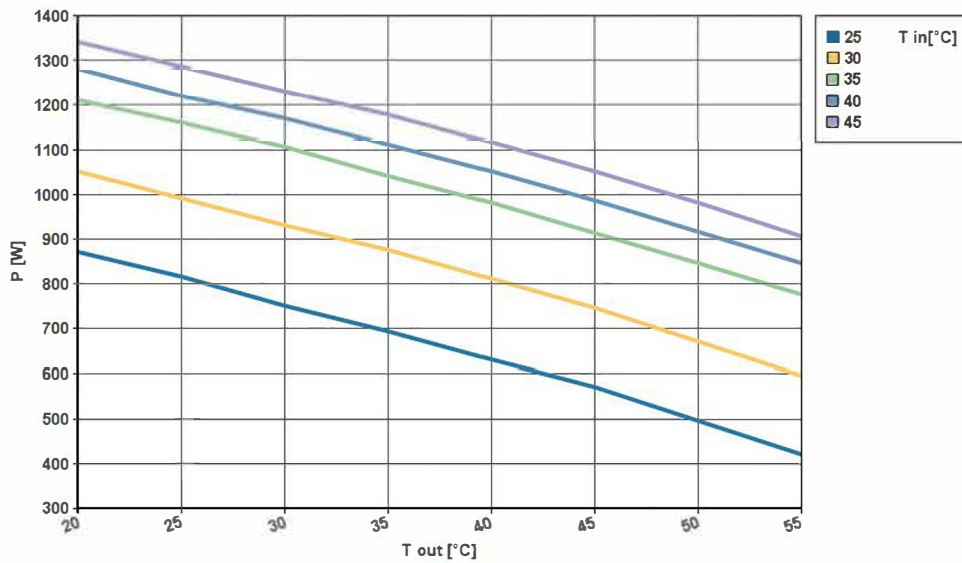

CNx10 400/460-2-60Hz

Kontaktdaten für Anfragen und Bestellungen:

MBI GmbH • Ubstadter Pfad 5 • 76694 Forst
Tel. 0049 7251/3020408 • Fax 0049 7251/3020409 • E-Mail: info@mbi-gmbh.de • Web: www.mbi-gmbh.de