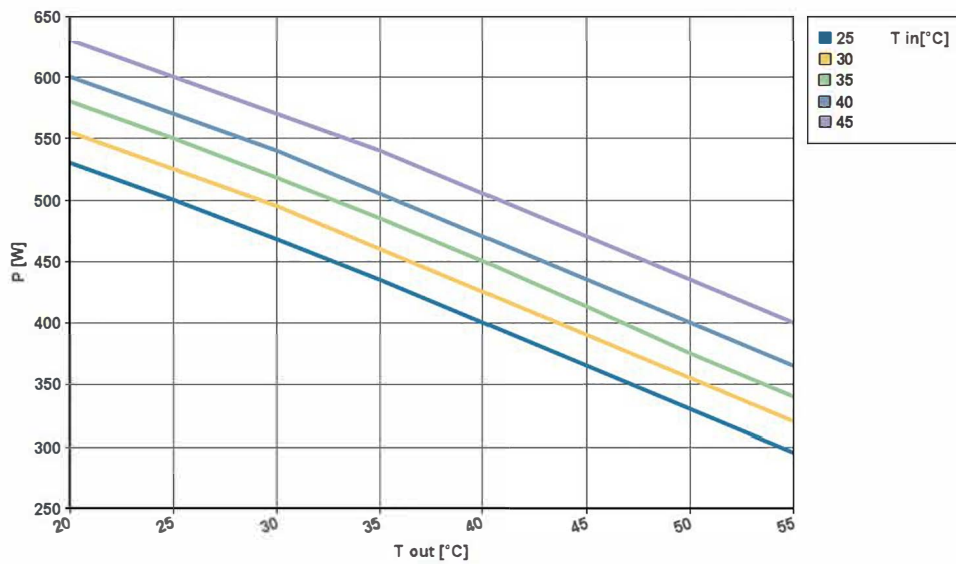

Compact Protherm

Indoor / Outdoor

CNx04

CNx04 230-1-50Hz

CNx04 230-1-60Hz

CNx04 115-1-60Hz

CNx04 400/460-2-50Hz

CNx04 400/460-2-60Hz