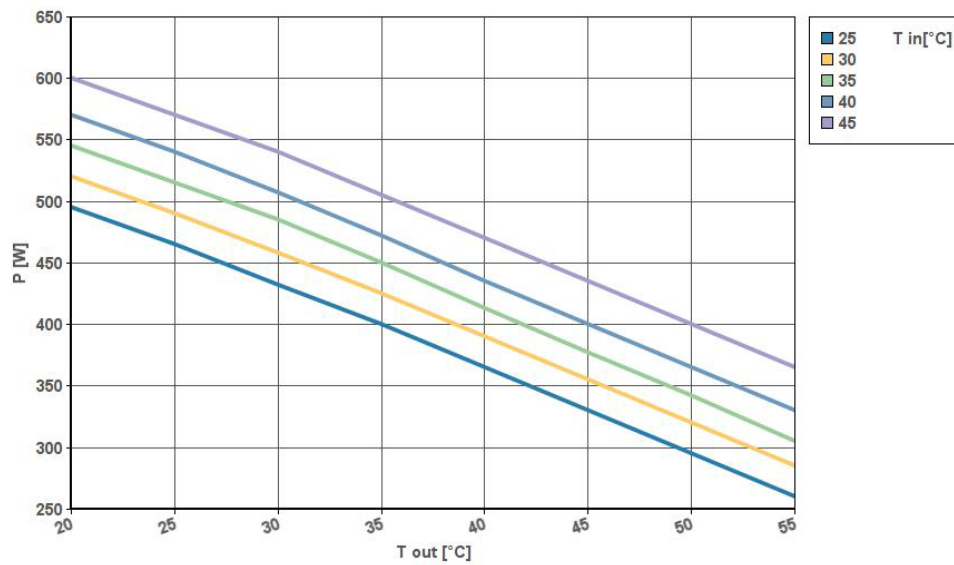

Compact Protherm

Indoor / Outdoor

CNx04

CNx04 230-1-50Hz

CNx04 230-1-60Hz

CNx04 115-1-60Hz

CNx04 400/460-2-50Hz

CNx04 400/460-2-60Hz