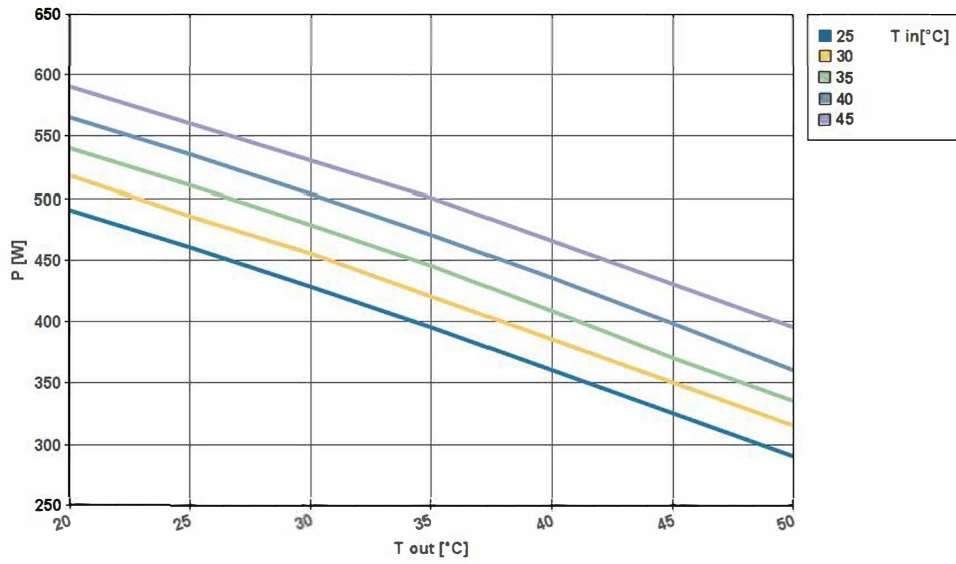

Compact Protherm

Indoor / Outdoor

CNx04

CNx04 230-1-50Hz

CNx04 230-1-60Hz

CNx04 115-1-60Hz

CNx04 400/460-2-50Hz

CNx04 400/460-2-60Hz