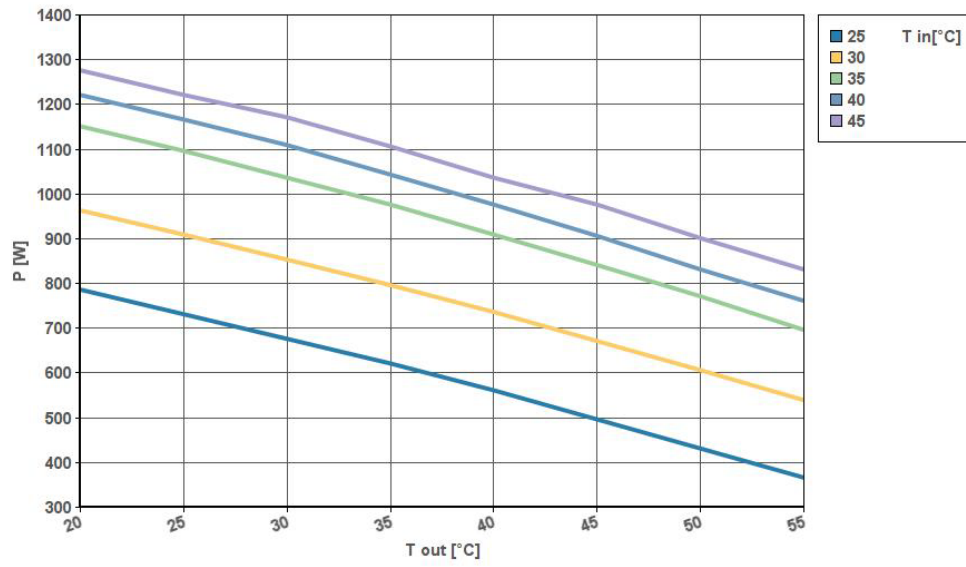

CNx07 230-1-50Hz

CNx07 230-1-60Hz

CNx07 115-1-60Hz

CNx07 400/460-2-50Hz

CNx07 400/460-2-60Hz

CNx10 230-1-50Hz

CNx10 230-1-60Hz

CNx10 115-1-60Hz