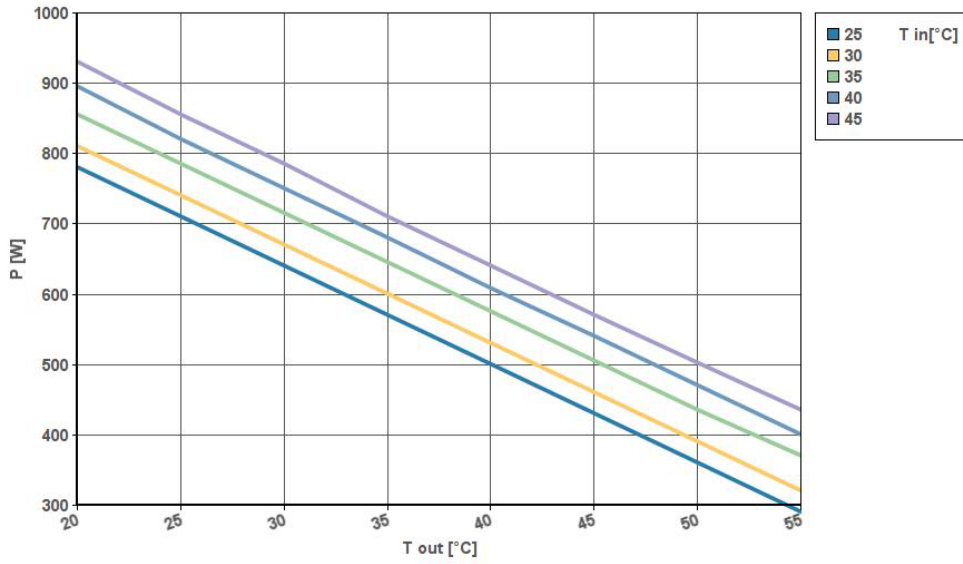

CNx07 230-1-50Hz

CNx07 230-1-60Hz

CNx07 115-1-60Hz

CNx07 400/460-2-50Hz

CNx07 400/460-2-60Hz

CNx10 230-1-50Hz

CNx10 230-1-60Hz

CNx10 115-1-60Hz