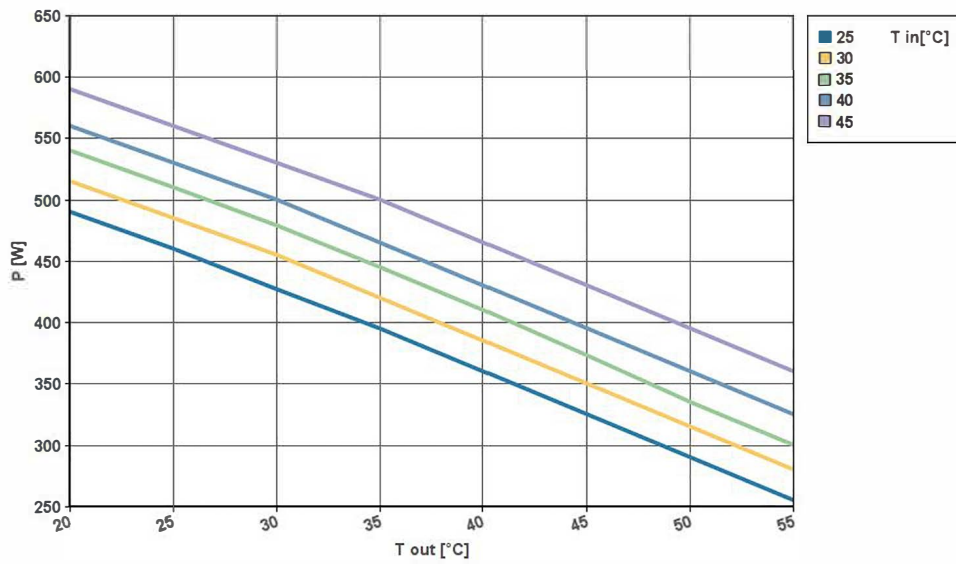

CNx04 400/460-2-50Hz