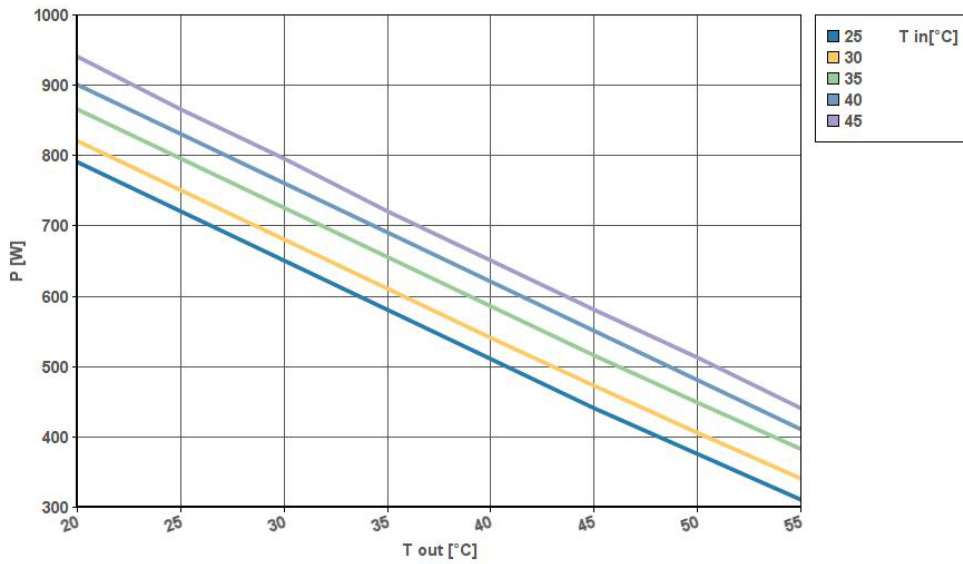

CNx07 230-1-50Hz

CNx07 230-1-60Hz

CNx07 115-1-60Hz

CNx07 400/460-2-50Hz

CNx07 400/460-2-60Hz

CNx10 230-1-50Hz

CNx10 230-1-60Hz

CNx10 115-1-60Hz